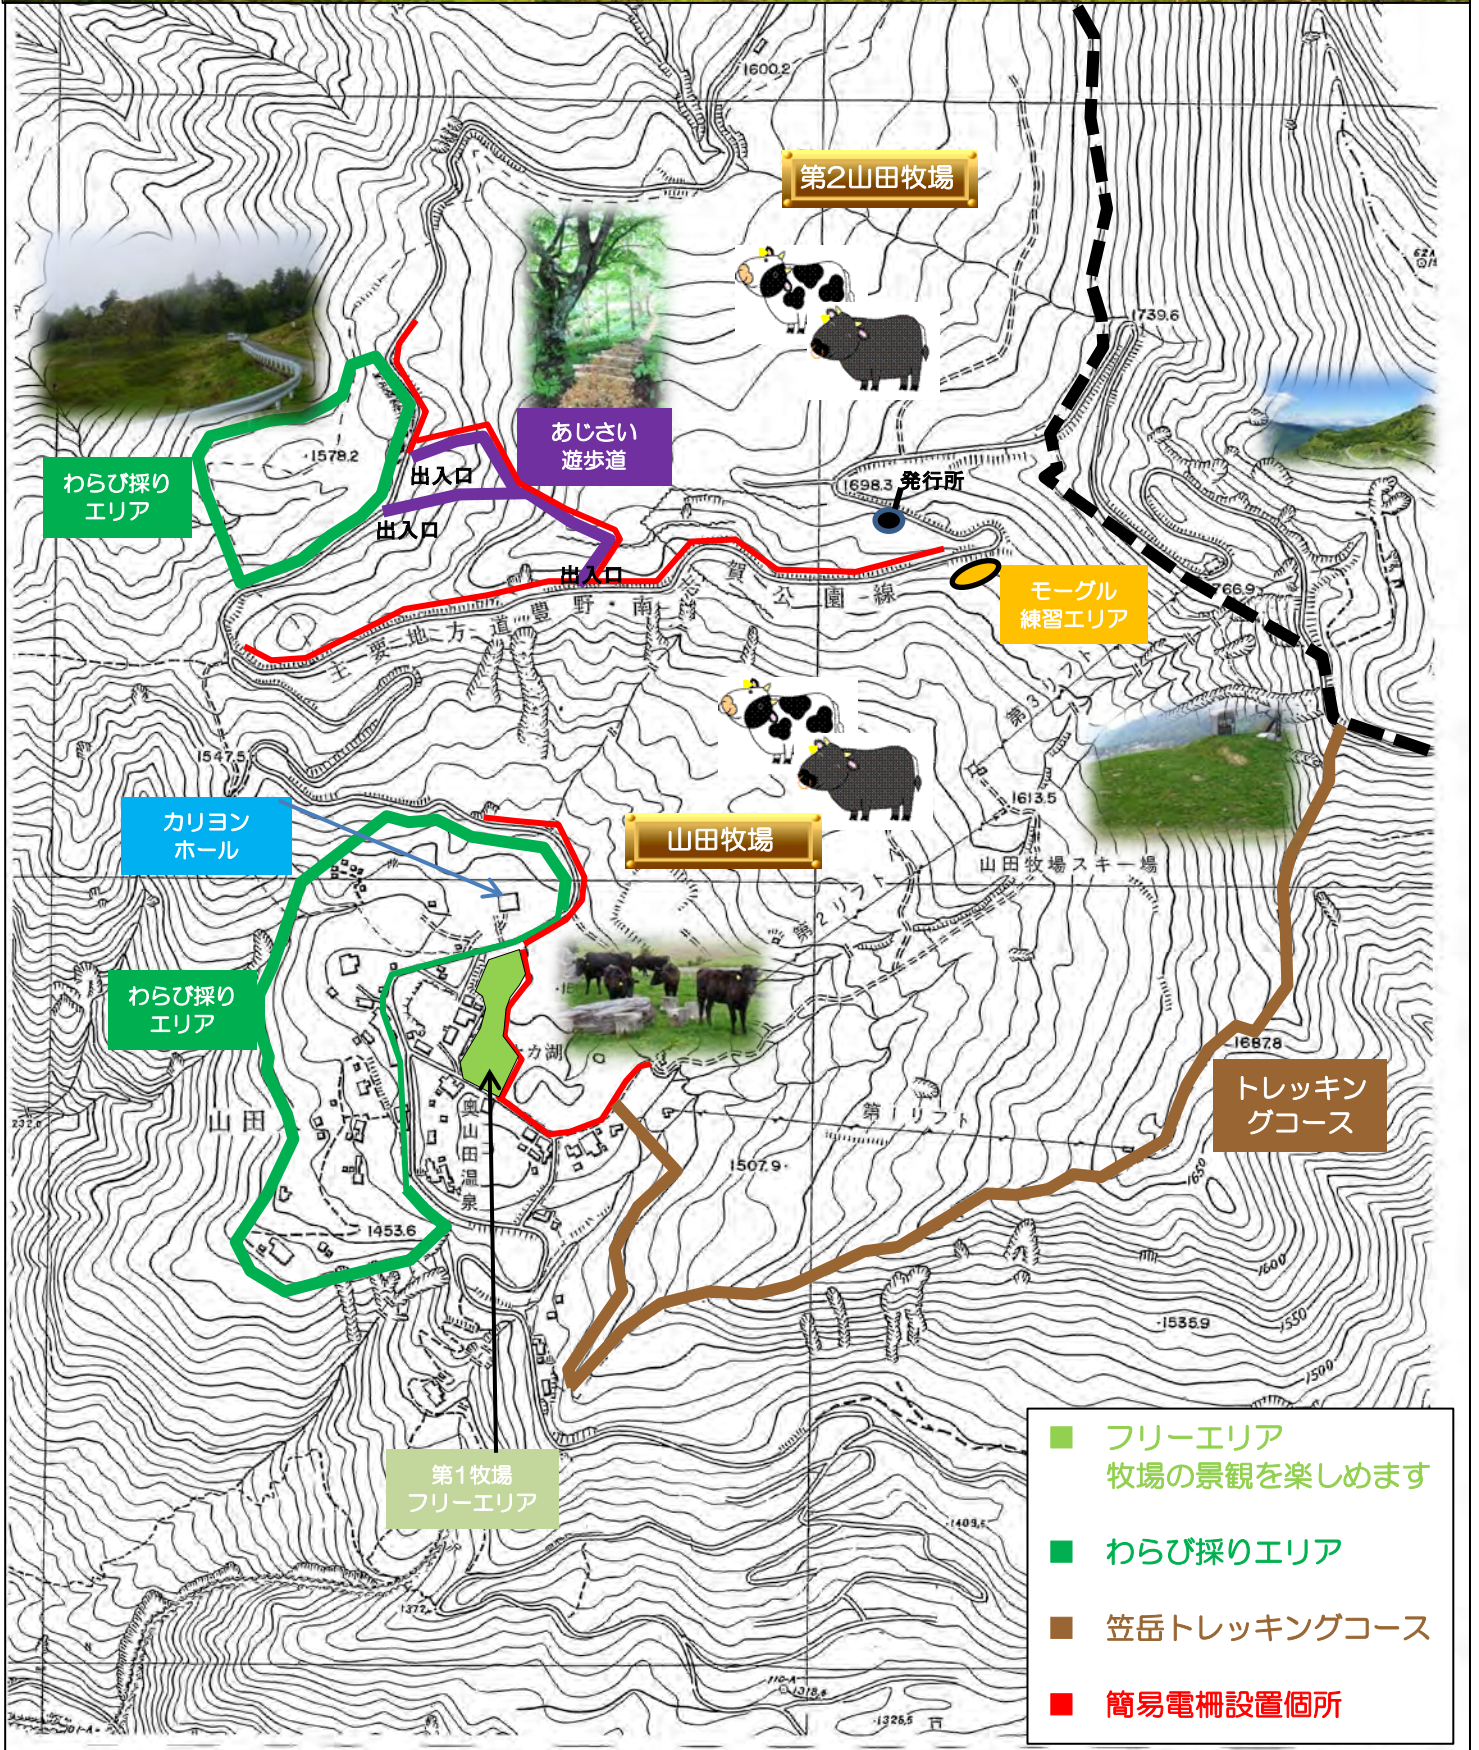

山田牧場

YAMABOKU

- フリーエリア
牧場の景観を楽しめます
- わらび採りエリア
- 笠岳トレッキングコース
- 簡易電柵設置箇所